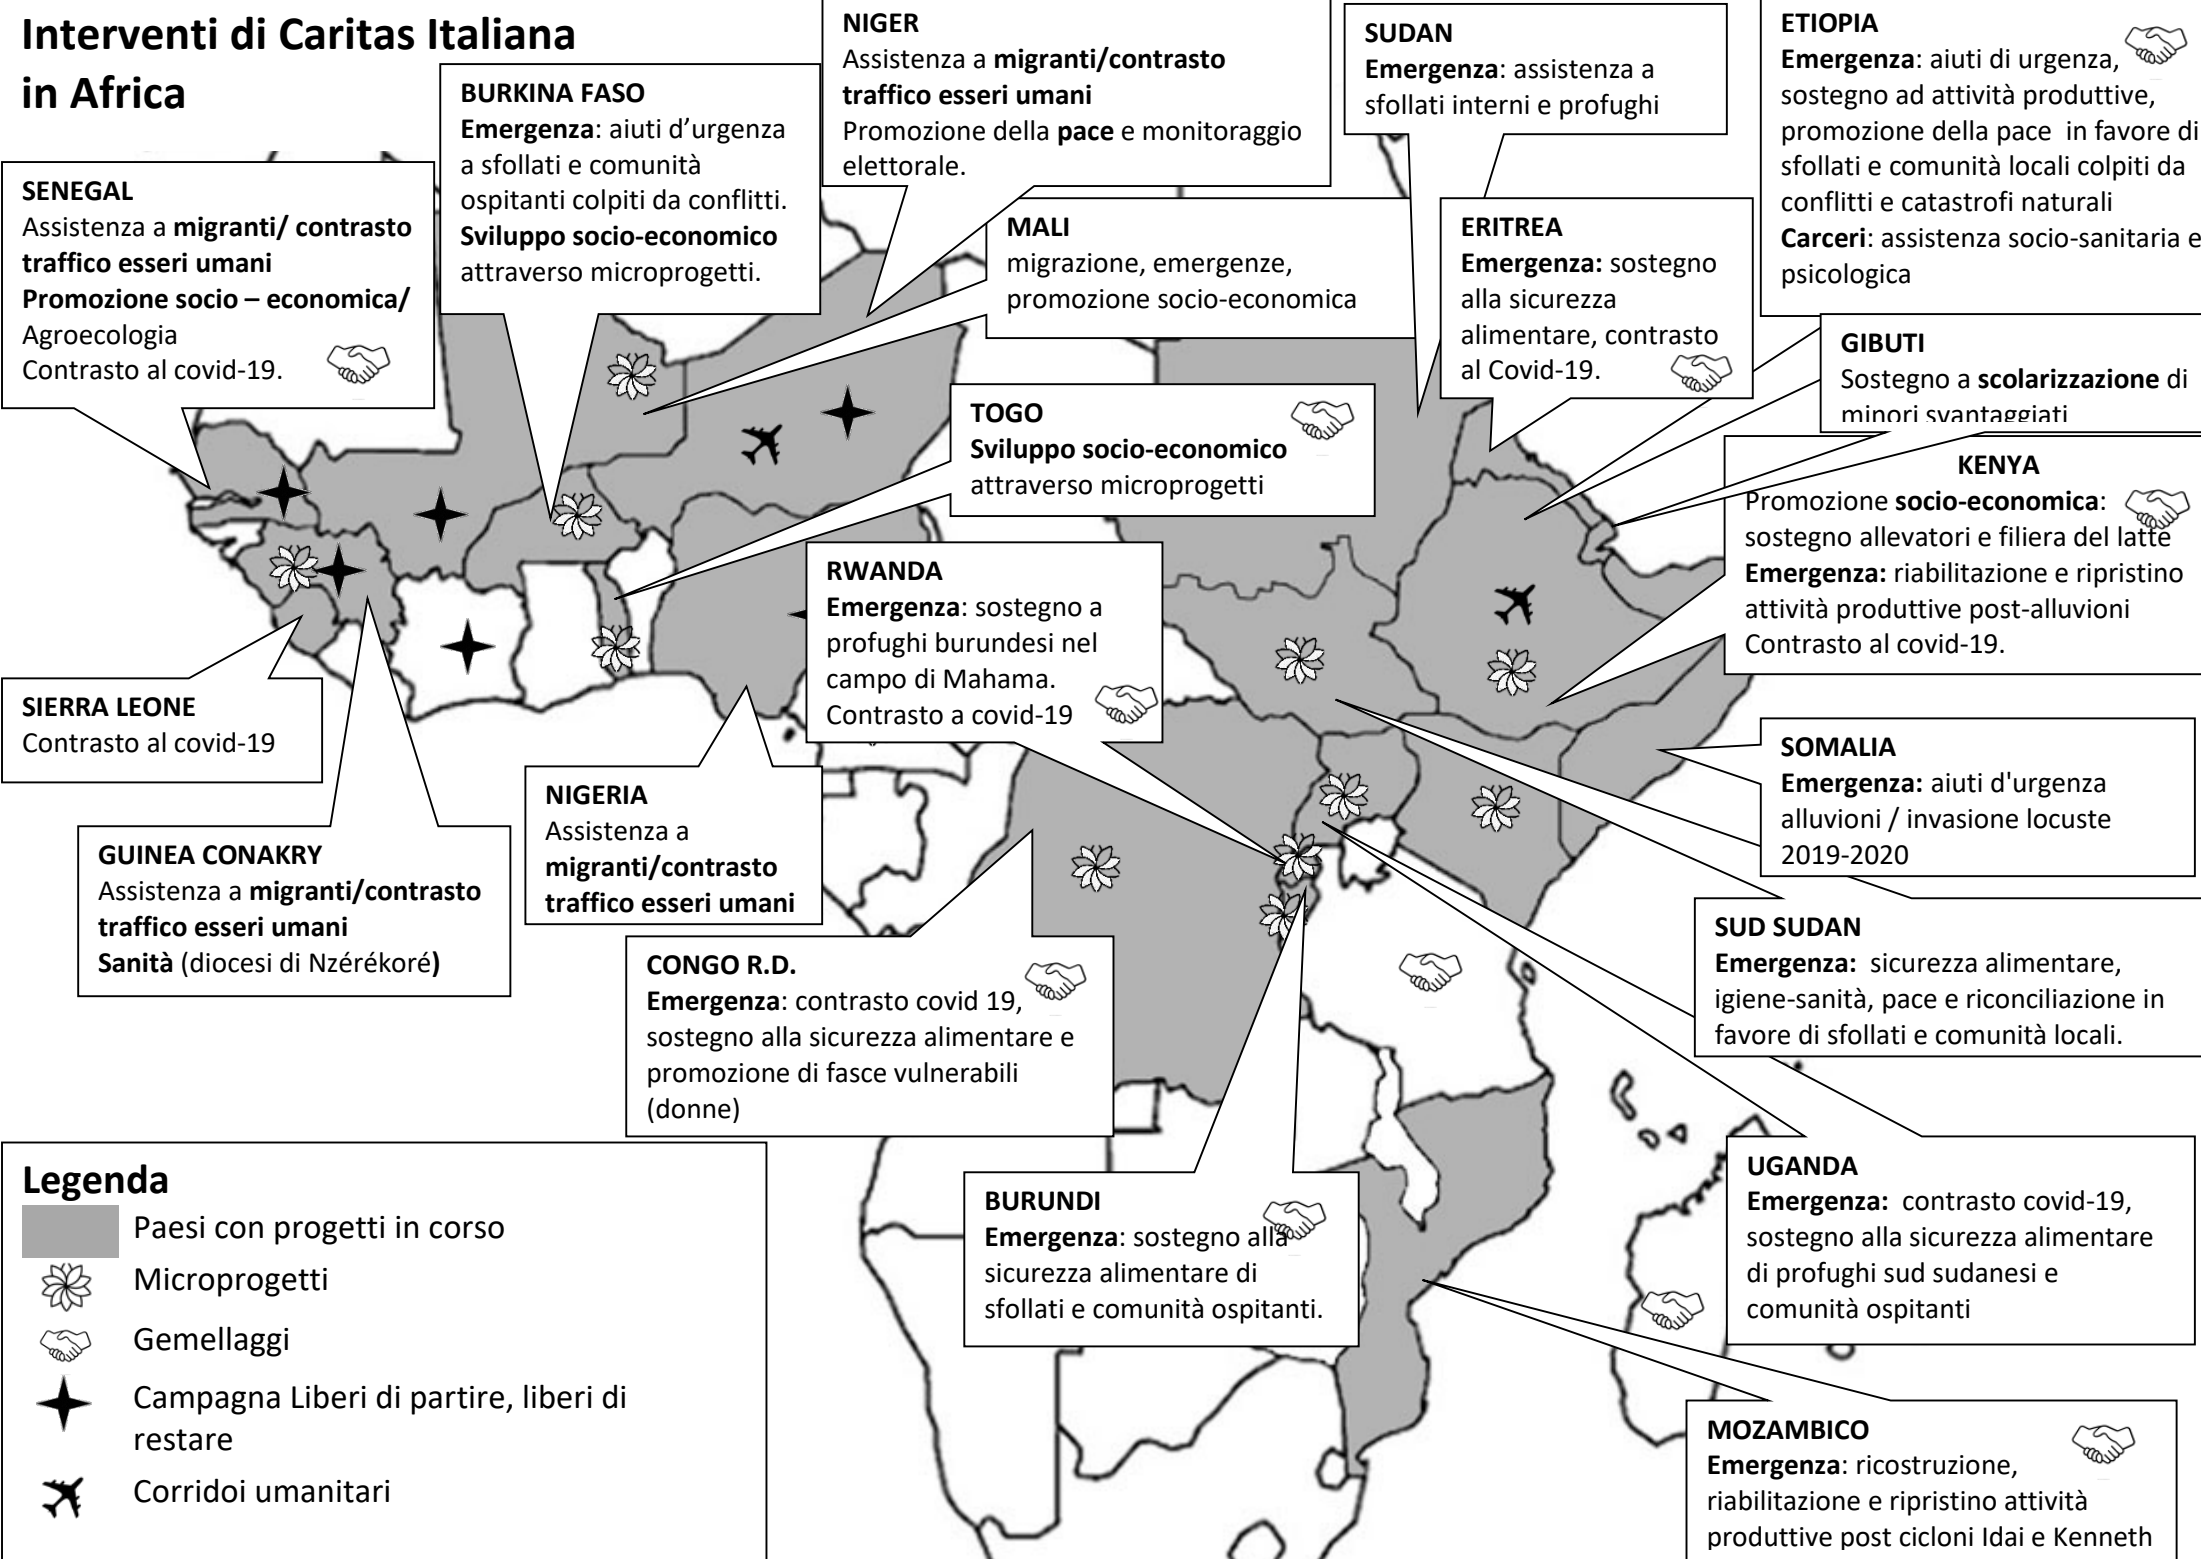

# Interventi di Caritas Italiana in Africa

**SENEGAL**  
Assistenza a **migranti/ contrasto traffico esseri umani**  
**Promozione socio – economica/ Agroecologia**  
Contrasto al covid-19.

**BURKINA FASO**  
**Emergenza:** aiuti d'urgenza a sfollati e comunità ospitanti colpiti da conflitti.  
**Sviluppo socio-economico** attraverso microprogetti.

**RWANDA**  
**Emergenza:** sostegno a profughi burundesi nel campo di Mahama.  
Contrasto a covid-19

**SOMALIA**  
**Emergenza:** aiuti d'urgenza alluvioni / invasione locuste 2019-2020

**GUINEA CONAKRY**  
Assistenza a **migranti/contrasto traffico esseri umani**  
**Sanità** (diocesi di Nzérékoré)

**NIGERIA**  
Assistenza a **migranti/contrasto traffico esseri umani**

**SUD SUDAN**  
**Emergenza:** sicurezza alimentare, igiene-sanità, pace e riconciliazione in favore di sfollati e comunità locali.

**UGANDA**  
**Emergenza:** contrasto covid-19, sostegno alla sicurezza alimentare di profughi sud sudanesi e comunità ospitanti

**Legenda**

- Paesi con progetti in corso
- Microprogetti
- Gemellaggi
- Campagna Liberi di partire, liberi di restare
- Corridoi umanitari